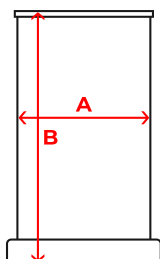

DOUBLE FB0207

CARACTÉRISTIQUES

Le Roll-up Double, impression recto verso très esthétique et dispose de deux visuels indépendants que vous pouvez monter ensemble ou seul, avec un large pied central pour une grande stabilité. Le visuel de votre roll-up est interchangeable en atelier ou par vos soins, vous conservez votre structure et ne modifiez que vos visuels. Un sac de transport est fourni pour une protection parfaite lors du transport et du stockage des rolls-up.

COMPOSITION

PVC laminé, 440 g/m².

TAILLES

Code Douane : 59031090

SCHÉMA

GUIDE DES TAILLES

TAILLE	1	2
A	80 cm	100 cm
B	200 cm	200 cm